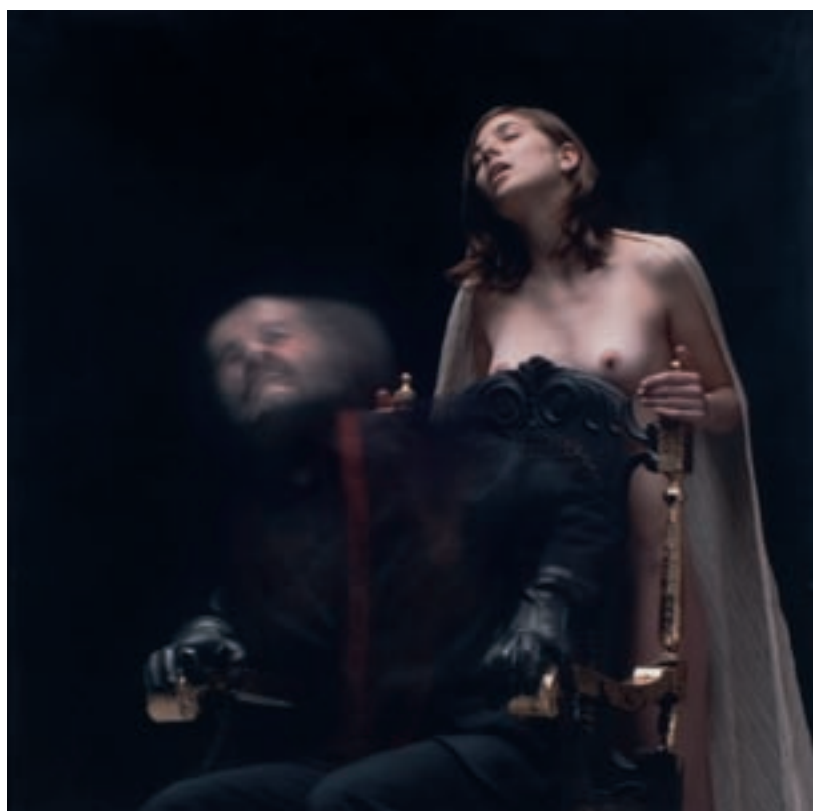

# MARC PALAU

(1971, Girona)

MARC PALAU.  
▲ *S/t.* 2010.  
Fotografia.  
80 x 80 cm.

Discret però efectiu, intens però secret, Marc Palau ha tocat tota mena de tècniques, des de la *performance* al videoclip (per a festivals de música com el Sónar), passant per la pintura (exposició de 2003 a les Sales Municipals de Girona) i darrerament la fotografia, diguem-ne pictòrica, de gran eficàcia visual però al mateix temps amb una càrrega emotiva i literària de llarg recorregut.

**Discret però efectiu,  
intens però secret**

Una de les seves fotografies de gran format, *Lizània*, ens mostra un plató amb un *atrezzo* gairebé cinematogràfic, merlinesc, i quatre personatges disposats de manera teatral. Tots semblen revestits per a l'ocasió: tres personatges mítics, dels contes tradicionals i del cinema, i en un apart, l'autoretrat de l'artista, amb posat clarament somiador i reflexiu. Aquesta fotografia, de gran bellesa formal i de gran complexitat narrativa, pot ser una mostra del treball de Marc Palau dels darrers temps.